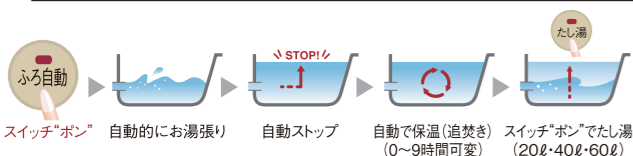

ガス風呂給湯器 BRIGHTS [ブライツ]

20号 壁掛型 オートタイプ

省エネ高効率給湯器
ECOジョーズ

20号 FH-E207AWL

塩害対応

5年保証

省エネ高効率給湯器エコジョーズ

ECOジョーズは、従来型の給湯器では捨てていた約200℃の排気の熱を利用して2次熱交換器で水を温めます。このあらかじめ温められた水を1次熱交換器で加熱し、お湯をつくりますので、必要なエネルギーが抑えられ、省エネでガス代の節約にもつながります。

オートタイプ

スイッチ“ボン”で自動湯張り、そのまま保温。

給湯能力 20号

3から4人家族に
使いやすい。

配管洗浄機能

入浴後に自動でお湯を流して、追焚き配管内の残り湯を流し出す配管洗浄機能が設定できます。

低温出湯対応

お肌にやさしい低温度出湯対応(32℃、35℃)。半身浴や洗面所、キッチンなどに最適です。

ボイス & インターホンリモコン

操作はリモコンのスイッチを押すだけ。お風呂のお湯が設定水位に達すると自動的にお湯がストップし、後は自動保温します。
給湯運転、ふろ自動運転、おいだき運転のすべてがワンタッチ操作で行えます。

- 話せるインターホン機能 …… 浴室とキッチン間の会話が可能です。
- 安心モニター機能 …… 給湯リモコンから浴室内の音を聞くこともでき、お子さまや高齢者の入浴も安心です。
※プライバシー保護のため、モニター機能作動時はランプを点灯。
- 声でお知らせボイス機能 …… 操作内容を音声でお知らせするボイス機能付きです。