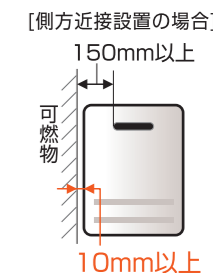

ガス風呂給湯器 BRIGHTS [ブライツ]

20号 壁掛型 オートタイプ

省エネ高効率給湯器
ECOジョーズ

20号 FH-E207AWL

塩害対応

5年保証

省エネ高効率給湯器エコジョーズ

ECOジョーズは、従来型の給湯器では捨てていた約200℃の排気の熱を利用して2次熱交換器で水を温めます。このあらかじめ温められた水を1次熱交換器で加熱し、お湯をつくりますので、必要なエネルギーが抑えられ、省エネでガス代の節約にもつながります。

オートタイプ

スイッチ“ボン”で自動湯張り、そのまま保温。

給湯能力 20号

3から4人家族に
使いやすい。

配管洗浄機能

入浴後に自動でお湯を流して、追焚き配管内の残り湯を流し出す配管洗浄機能が設定できます。

低温出湯対応

お肌にやさしい低温度出湯対応(32℃、35℃)。半身浴や洗面所、キッチンなどに最適です。

ボイス & インターホンリモコン

操作はリモコンのスイッチを押すだけ。お風呂のお湯が設定水位に達すると自動的にお湯がストップし、後は自動保温します。
給湯運転、ふろ自動運転、おいだき運転のすべてがワンタッチ操作で行えます。

- ●話せるインターホン機能 …… 浴室とキッチン間の会話が可能です。
- ●安心モニター機能 …… 給湯リモコンから浴室内の音を聞くこともでき、お子さまや高齢者の入浴も安心です。
  ※プライバシー保護のため、モニター機能作動時はランプを点灯。
- ●声でお知らせボイス機能 …… 操作内容を音声でお知らせするボイス機能付きです。

◎マルチセット MFC-128D

独自の火災防止装置で安全

安全性だけでなく、
設置性にも優れています。

パロマでは安全性を高めるために、独自に面で異常加熱を感知する壁面火災防止装置を搭載。後方・側方の可燃物からの離隔距離を1cmまで短縮しました。

塩害対応

給湯器ケースに錆びに強い鋼板を使用、海辺や潮風の強い地域にも十分対応できます。

優れた熱効率で、省エネを実現します。

排熱の有効利用で熱効率がアップし、省エネルギーを実現しました。
従来と同じだけお湯を使ってもガス使用量が減り、ガス代を節約できます。

BRIGHTS
[ブライツ]
7シリーズ
FH-E207AWL

5,579kWh

880 kWh

年間約16,800円
お得です。

従来型
ふろ給湯器
FH-204AWADL

6,459kWh

※LPガス燃料単価:19.1円/kWh(石油情報センター2013年一般小売価格LPガス速報による)、年間必要熱量:4,800kWhと想定(JIS S 2072による)

長期優良住宅や低炭素認定住宅の申請に必要な「モード熱効率」も高水準。

モード熱効率は、より実際の使用に近いエネルギー消費効率を示すための新しい指標です。「ブライツ」は優れたモード熱効率を達成し、減税などの対象になる低炭素認定住宅等の申請時に有利となります。

BRIGHTS
[ブライツ]
7シリーズ
モード熱効率
91.5%

※モード熱効率について詳しくは <http://www.jisc.go.jp/> JIS検索からの「JIS S2075」参照

もっと安心の5年保証

所有者登録をお申込みいただいた場合、通常2年のメーカー保証期間が5年となります。
※所有者登録の案内は本体に同梱されています。

所有者登録のお願い