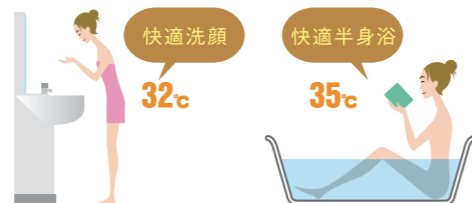

オートタイプ

スイッチ“ボン”で自動湯張り、そのまま保温。

給湯能力 20号

3から4人家族に
使いやすい。

配管洗浄機能

入浴後に自動でお湯を流して、追焚き配管内の残り湯を流し出す配管洗浄機能が設定できます。

低温出湯対応

お肌にやさしい低温度出湯対応(32℃、35℃)。半身浴や洗面所、キッチンなどに最適です。

ボイス & インターホンリモコン

操作はリモコンのスイッチを押すだけ。お風呂のお湯が設定水位に達すると自動的にお湯がストップし、後は自動保温します。
給湯運転、ふろ自動運転、おいだき運転のすべてがワンタッチ操作で行えます。

- 話せるインターホン機能 …… 浴室とキッチン間の会話が可能です。
- 安心モニター機能 …… 給湯リモコンから浴室内の音を聞くこともでき、お子さまや高齢者の入浴も安心です。
※プライバシー保護のため、モニター機能作動時はランプを点灯。
- 声でお知らせボイス機能 …… 操作内容を音声でお知らせするボイス機能付きです。