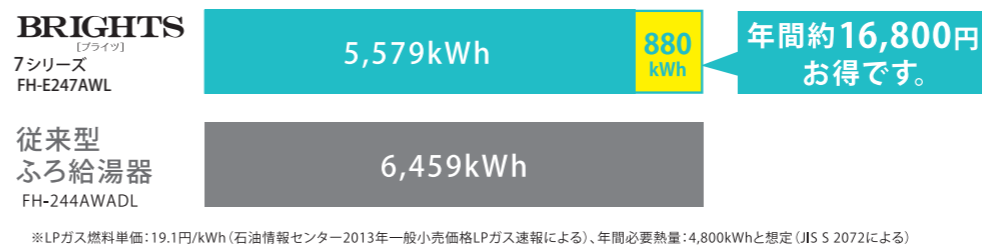

◎マルチセット MFC-128D

優れた熱効率で、省エネを実現します。

排熱の有効利用で熱効率がアップし、省エネルギーを実現しました。従来と同じだけお湯を使ってもガス使用量が減り、ガス代を節約できます。

長期優良住宅や低炭素認定住宅の申請に必要な「モード熱効率」も高水準。

モード熱効率は、より実際の使用に近いエネルギー消費効率を示すための新しい指標です。「ブライツ」は優れたモード熱効率を達成し、減税などの対象になる低炭素認定住宅等の申請時に有利となります。