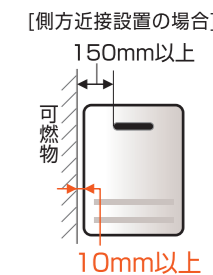

独自の火災防止装置で安全

安全性だけでなく、設置性にも優れています。

パロマでは安全性を高めるために、独自に面で異常加熱を感知する壁面火災防止装置を搭載。後方・側方の可燃物からの離隔距離を1cmまで短縮しました。

塩害対応

給湯器ケースに錆びに強い鋼板を使用、海辺や潮風の強い地域にも十分対応できます。

もっと安心の5年保証

所有者登録をお申込みいただいた場合、通常2年のメーカー保証期間が5年となります。
※所有者登録の案内は本体に同梱されています。