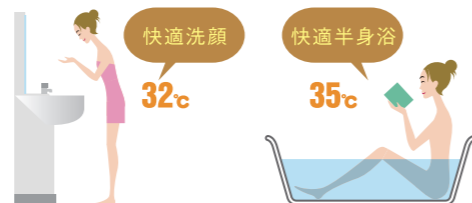

オートタイプ

スイッチ“ボン”で自動湯張り、そのまま保温。

配管洗浄機能

入浴後に自動でお湯を流して、追焚き配管内の残り湯を流し出す配管洗浄機能が設定できます。

給湯能力 24号

低温出湯対応

お肌にやさしい低温度出湯対応(32℃、35℃)。半身浴や洗面所、キッチンなどに最適です。

ボイス & インターホンリモコン

操作はリモコンのスイッチを押すだけ。お風呂のお湯が設定水位に達すると自動的にお湯がストップし、後は自動保温します。給湯運転、ふろ自動運転、おいだき運転のすべてがワンタッチ操作で行えます。

- 話せるインターホン機能 …… 浴室とキッチン間の会話が可能です。
- 安心モニター機能 …… 給湯リモコンから浴室内の音を聞くこともでき、お子さまや高齢者の入浴も安心です。
※プライバシー保護のため、モニター機能作動時はランプを点灯。
- 声でお知らせボイス機能 …… 操作内容を音声でお知らせするボイス機能付きです。