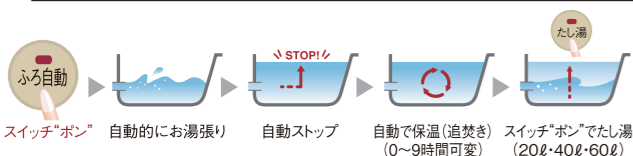

ガス風呂給湯器 BRIGHTS [ブライツ]

24号 壁掛型 オートタイプ

省エネ高効率給湯器
ECOジョーズ

24号 FH-E247AWL

塩害対応

5年保証

省エネ高効率給湯器エコジョーズ

ECOジョーズは、従来型の給湯器では捨てていた約200℃の排気の熱を利用して2次熱交換器で水を温めます。このあらかじめ温められた水を1次熱交換器で加熱し、お湯をつくりますので、必要なエネルギーが抑えられ、省エネでガス代の節約にもつながります。

オートタイプ

スイッチ“ボン”で自動湯張り、そのまま保温。

配管洗浄機能

入浴後に自動でお湯を流して、追焚き配管内の残り湯を流し出す配管洗浄機能が設定できます。

給湯能力 24号

低温出湯対応

お肌にやさしい低温度出湯対応(32℃、35℃)。半身浴や洗面所、キッチンなどに最適です。

ボイス & インターホンリモコン

操作はリモコンのスイッチを押すだけ。お風呂のお湯が設定水位に達すると自動的にお湯がストップし、後は自動保温します。給湯運転、ふろ自動運転、おいだき運転のすべてがワンタッチ操作で行えます。

- 話せるインターホン機能 …… 浴室とキッチン間の会話が可能です。
- 安心モニター機能 …… 給湯リモコンから浴室内の音を聞くこともでき、お子さまや高齢者の入浴も安心です。
※プライバシー保護のため、モニター機能作動時はランプを点灯。
- 声でお知らせボイス機能 …… 操作内容を音声でお知らせするボイス機能付きです。