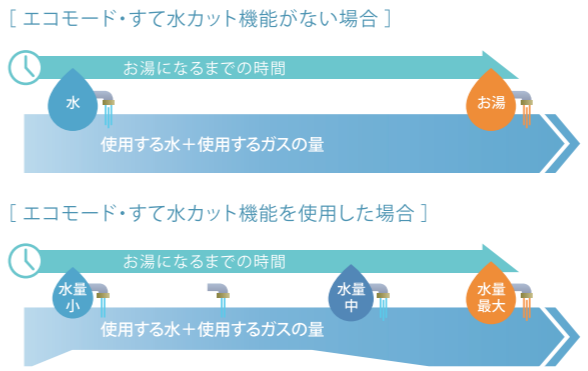

●商品の色は印刷のため、実物と多少異なります。

エコモード (給湯能力セレクト機能・すて水カット機能)

エコモード **パロマだけ!**

季節やライフスタイルに合わせて
手軽に省エネ&節水ができます。

給湯能力と水量を制御する2つの特長により、
ダブルの効果が期待できます。

エコモードの特長① 給湯能力セレクト機能

水温にあわせて給湯能力とガスの使用量を制限でき、
省エネと節水に役立ちます。

※1分間に水温+25℃のお湯を供給できる流量(ℓ)を号数としてあらわします。

エコモードの特長② すて水カット機能

お好みの温度になるまで
自動的に水量を抑えるので、節水&省エネ。

注: 給湯配管内の捨て水はわかりません。

今ナビ

給湯器自体が今現在使用している
エネルギー使用量を表示します。

写真は現在のガスの使用量が表示されています。

エネルギー

エネルギーの使用量・料金など、
簡単操作で切り替え表示します。

電力測定ユニット(オプション)を設置する
と電力使用量も表示できます。

エコ評価

1日の目標値に対する現在の使用状況を
3段階の顔マークで表現します。

〈目標値に対する使用量(%)〉
良い まあま 使いすぎ
☺ ~95% ☺ 95~105% ☹ 105%~

A タイマー機能

リモコンごとにタイマー機能を使
用することができます。

分単位はもちろん10秒刻みで設定。時間にな
るとアラームでお知らせします。

たとえばこんな使い方