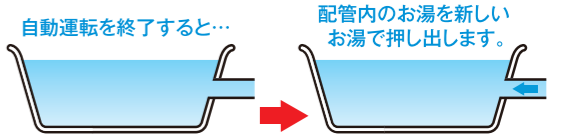

B チャイルドロック機能

誤操作による事故などを防ぐため、
ボタン操作を無効に設定できます。

[メニュー]を押しながら[▼]を押して設定。
リモコンごとにロックします。

◎半身浴の際の目安として

C インターホン機能

リモコンを通して台所と浴室で
会話することができます。

浴室内の様子が分かるため、お子様やご高
齢者の入浴も安心です。

◎ヘアカラーや白髪染めの時間確認に

オートタイプ

スイッチ“ボン”で自動湯張り、そのまま保温。

給湯能力 16号

1から2人住まい
向きです。

低温出湯対応

お肌にやさしい低温度出湯対応(32℃、35℃)。半身浴や洗面所、
キッチンなどに最適です。

配管洗浄機能

入浴後に自動でお湯を流して、追焚き配管内の残り湯を
流し出す配管洗浄機能が設定できます。