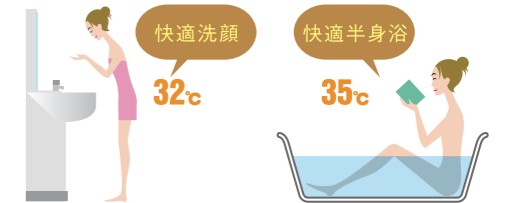

B チャイルドロック機能

誤操作による事故などを防ぐため、
ボタン操作を無効に設定できます。

[メニュー]を押しながら[▼]を押して設定。
リモコンごとにロックします。

◎半身浴の際の目安として

C インターホン機能

リモコンを通して台所と浴室で
会話することができます。

浴室内の様子が分かるため、お子様やご高
齢者の入浴も安心です。

◎ヘアカラーや白髪染めの時間確認に

オートタイプ

スイッチ“ボン”で自動湯張り、そのまま保温。

給湯能力 16号

1から2人住まい
向きです。

低温出湯対応

お肌にやさしい低温度出湯対応(32℃、35℃)。半身浴や洗面所、
キッチンなどに最適です。

配管洗浄機能

入浴後に自動でお湯を流して、追焚き配管内の残り湯を
流し出す配管洗浄機能が設定できます。