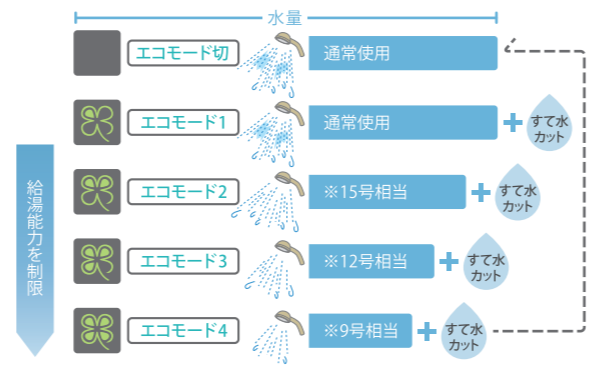

●商品の色は印刷のため、実物と多少異なります。

エコモード (給湯能力セレクト機能・すて水カット機能)

エコモード **パロマだけ!**

季節やライフスタイルに合わせて
手軽に省エネ&節水ができます。

給湯能力と水量を制御する2つの特長により、
ダブルの効果が期待できます。

エコモードの特長① 給湯能力セレクト機能

水温にあわせて給湯能力とガスの使用量を制限でき、
省エネと節水に役立ちます。

※1分間に水温+25℃のお湯を供給できる流量(ℓ)を号数としてあらわします。

エコモードの特長② すて水カット機能

お好みの温度になるまで
自動的に水量を抑えるので、節水&省エネ。

注: 給湯配管内の捨て水はわかりません。

今ナビ

給湯器自体が今現在使用している
エネルギー使用量を表示します。

写真は現在のガスの使用量が表示されています。

エネルギー

エネルギーの使用量・料金など、
簡単操作で切り替え表示します。

電力測定ユニット(オプション)を設置する
と電力使用量も表示できます。

エコ評価

1日の目標値に対する現在の使用状況を
3段階の顔マークで表現します。

〈目標値に対する使用量(%)〉
良い まあま 使いすぎ
☺ ~95% ☺ 95~105% ☹ 105%~

A タイマー機能

リモコンごとにタイマー機能を使
用することができます。

分単位はもちろん10秒刻みで設定。時間にな
るとアラームでお知らせします。

たとえばこんな使い方