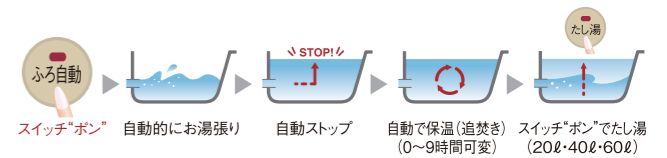

エコモードの特長② すて水カット機能

お好みの温度になるまで
自動的に水量を抑えるので、節水&省エネ。

注: 給湯配管内の捨て水はわかりません。

今ナビ

給湯器自体が今現在使用している
エネルギー使用量を表示します。

写真は現在のガスの使用量が表示されています。

エネルギー

エネルギーの使用量・料金など、
簡単操作で切り替え表示します。

電力測定ユニット(オプション)を設置する
と電力使用量も表示できます。

エコ評価

1日の目標値に対する現在の使用状況を
3段階の顔マークで表現します。

〈目標値に対する使用量(%)〉
良い まあま 使いすぎ
☺ ~95% ☺ 95~105% ☹ 105%~

A タイマー機能

リモコンごとにタイマー機能を使
用することができます。

分単位はもちろん10秒刻みで設定。時間にな
るとアラームでお知らせします。

たとえばこんな使い方

B チャイルドロック機能

誤操作による事故などを防ぐため、
ボタン操作を無効に設定できます。

[メニュー]を押しながら[▼]を押して設定。
リモコンごとにロックします。

◎半身浴の際の目安として

C インターホン機能

リモコンを通して台所と浴室で
会話することができます。

浴室内の様子が分かるため、お子様やご高
齢者の入浴も安心です。

◎ヘアカラーや白髪染めの時間確認に

オートタイプ

スイッチ“ボン”で自動湯張り、そのまま保温。

給湯能力 16号

1から2人住まい
向きです。

低温出湯対応

お肌にやさしい低温度出湯対応(32℃、35℃)。半身浴や洗面所、
キッチンなどに最適です。

配管洗浄機能

入浴後に自動でお湯を流して、追焚き配管内の残り湯を
流し出す配管洗浄機能が設定できます。